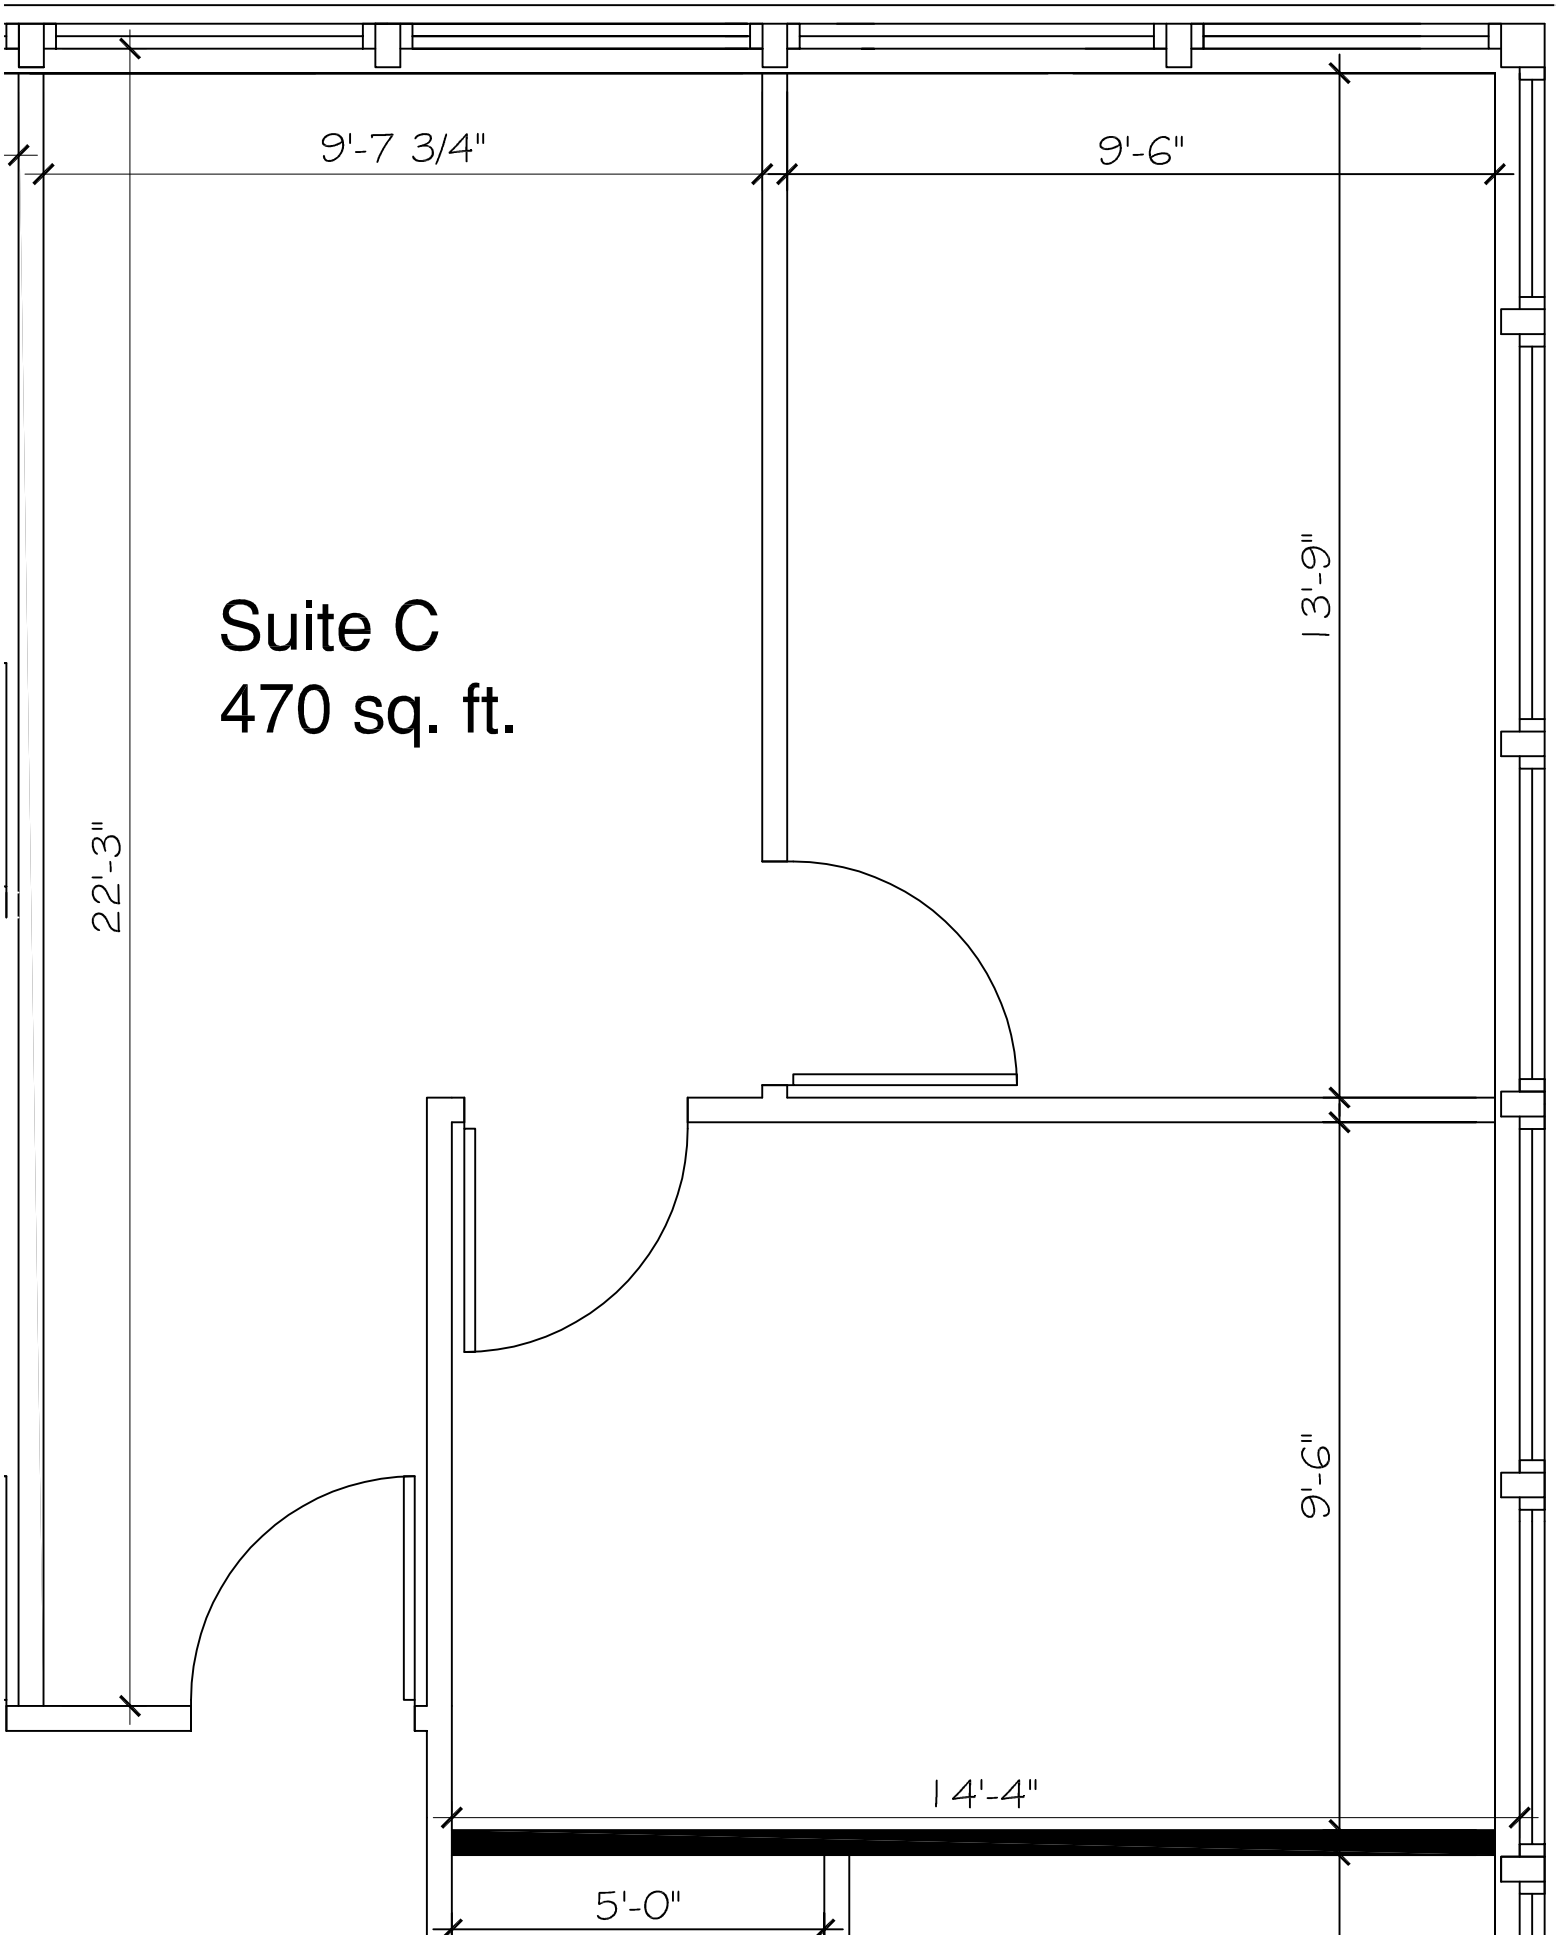

Suite C
470 sq. ft.

22'-3"

9'-7 3/4"

9'-6"

13'-9"

9'-6"

14'-4"

5'-0"